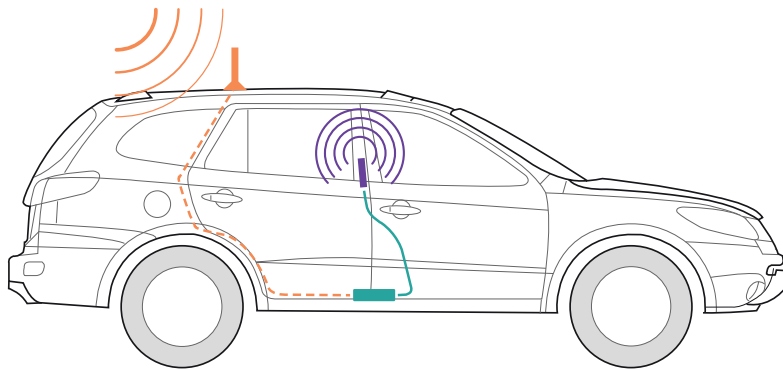

Installation

1. 1 **Réception du signal** : La puissante antenne permet d'accéder à un signal de voix et de données, puis le transmet à l'amplificateur.
2. 2 **Amplification du signal** : L'amplificateur reçoit le signal, l'intensifie et sert de relais entre votre téléphone et la tour cellulaire la plus près.
3. 3 **Diffusion du signal** : Vos appareils reçoivent un signal plus puissant, et les appels et les données passent par l'amplificateur et sont renvoyés au réseau.

Accessoires offerts

Trousses d'antenne optionnelles

Dimensions du colis

4 (L) x 6,25 (l) x 8 (H)

BOÎTE PRINCIPALE : 24 (L) x 18 (l) x 18 (H) | 21,7 lb

Soutien

Garantie de deux ans à compter de la date d'achat.

Site Web : www.weboost.ca/support

Téléphone : +1-866-294-1660

Du lundi au samedi

À L'USAGE DU PARTENAIRE

ASSEMBLÉ AUX ÉTATS-UNIS

Innovation, Sciences et Développement économique Canada

CUP

655021