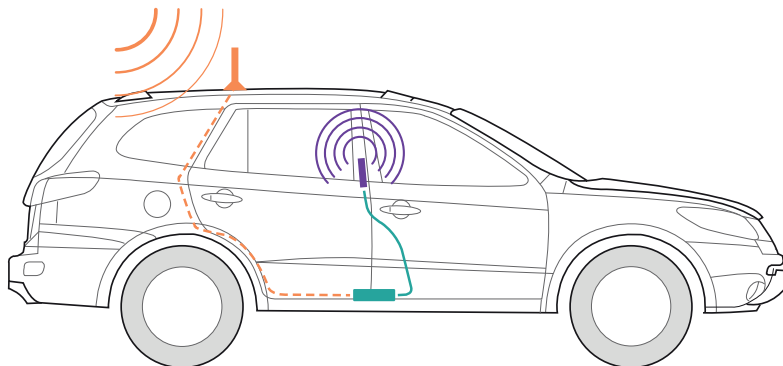

Installation

1. 1 **Réception du signal** : La puissante antenne permet d'accéder à un signal de voix et de données, puis le transmet à l'amplificateur.
2. 2 **Amplification du signal** : L'amplificateur reçoit le signal, l'intensifie et sert de relais entre votre téléphone et la tour cellulaire la plus près.
3. 3 **Diffusion du signal** : Vos appareils reçoivent un signal plus puissant, et les appels et les données passent par l'amplificateur et sont renvoyés au réseau.

Accessoires offerts

Trousses d'antenne optionnelles

Dimensions du colis

4 (L) x 6,25 (l) x 8 (H)

BOÎTE PRINCIPALE : 25 (L) x 17 (l) x 16 (H) | 54 lb

Soutien

Garantie de deux ans à compter de la date d'achat.

Site Web : www.weboost.ca/support

Téléphone : +1-866-294-1660

Du lundi au samedi

À L'USAGE DU PARTENAIRE

ASSEMBLÉ AUX ÉTATS-UNIS

Innovation, Sciences et Développement économique Canada

CUP

655021