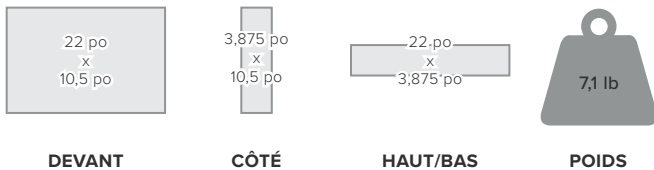

Dimensions du colis

22 L x 3,875 I x 10,5 H

BOÎTE PRINCIPALE : 22,5 (L) x 19 (I) x 14 (H) | 31,5 lb | QTÉ : 5

Soutien technique

Garantie de deux ans à compter de la date d'achat.

Site Web : www.weboost.ca/support