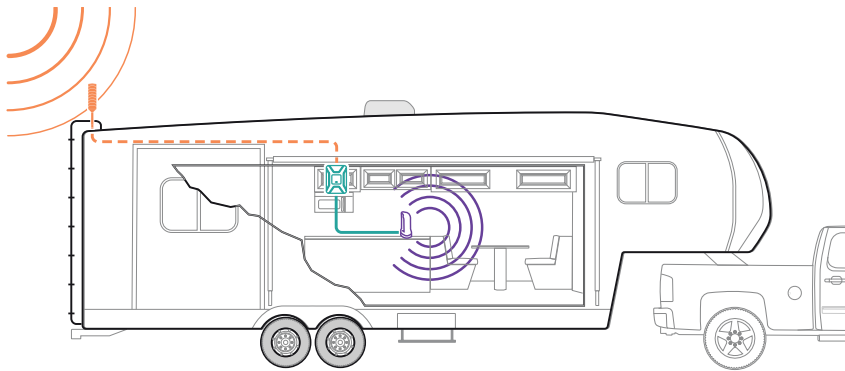

Installation

1. **1 Réception du signal :** La puissante antenne permet d'accéder à un signal de voix et de données, puis le transmet à l'amplificateur.
2. **2 Amplification du signal :** L'amplificateur reçoit le signal, l'intensifie et sert de relais entre votre téléphone et la tour cellulaire la plus près.
3. **3 Diffusion du signal :** Vos appareils reçoivent un signal plus puissant, et les appels et les données passent par l'amplificateur et sont renvoyés au réseau.